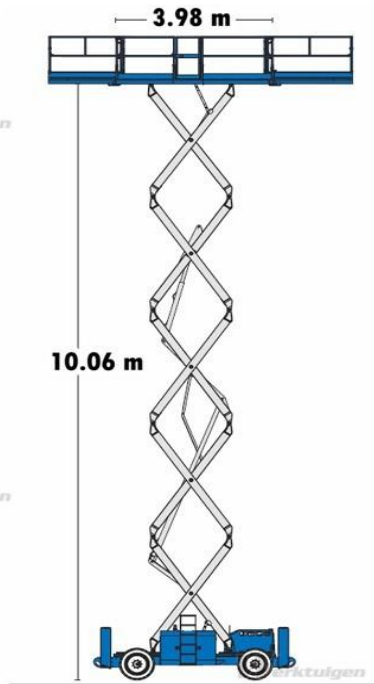

Genie GS-3384RT

Werktuigen

Werktuigen

Werktuigen

Werktuigen