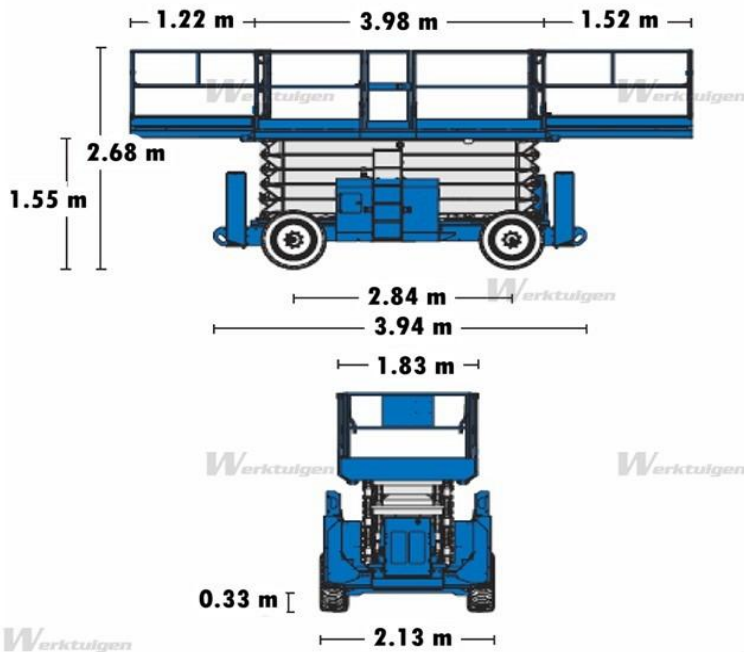

Genie GS-3384RT

Werktuigen

Werktuigen

Werktuigen

Werktuigen