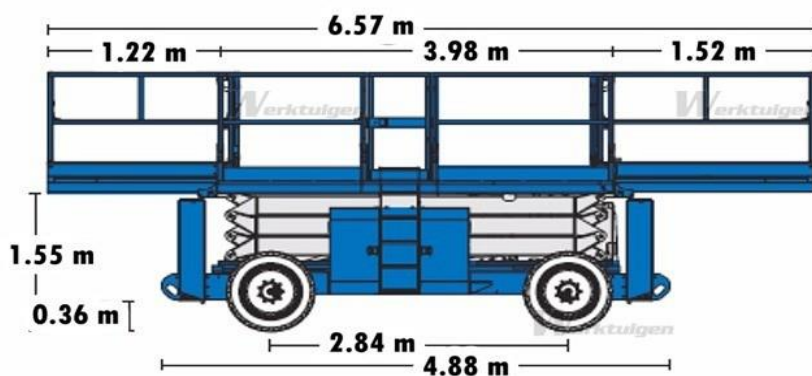

Genie GS-3390RT

Werktuigen

Werktuigen

Werktuigen

Werktuigen