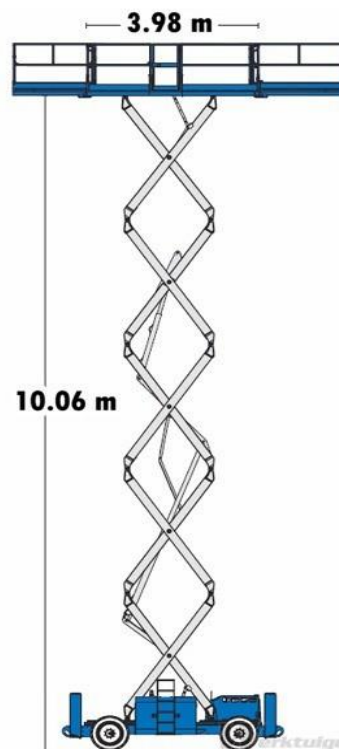

Genie GS-3390RT

Werktuigen

Werktuigen

Werktuigen

Werktuigen