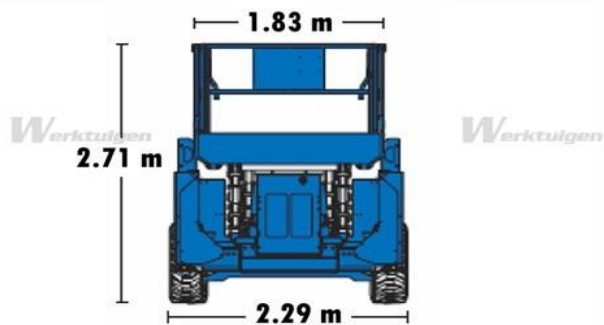

Genie GS-3390RT

Werktuigen

Werktuigen

Werktuigen

Werktuigen