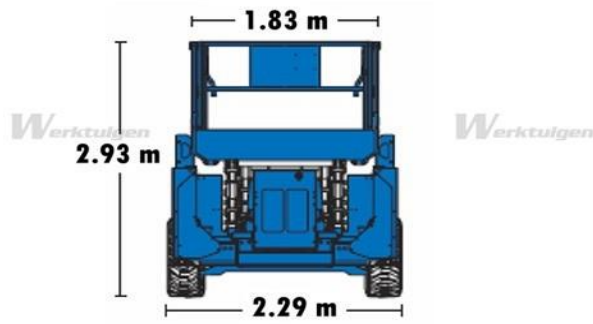

Genie GS-4390RT

Werktuigen

Werktuigen

Werktuigen

Werktuigen

Werktuigen