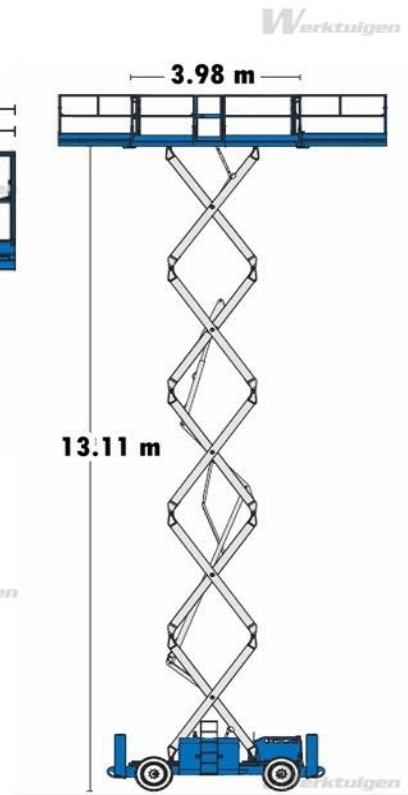

Genie GS-4390RT

Werktuigen

Werktuigen

Werktuigen

Werktuigen

Werktuigen