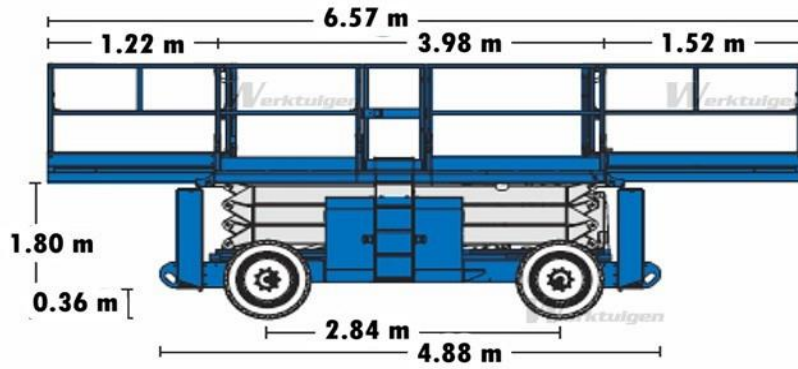

Genie GS-4390RT

Werktuigen

Werktuigen

Werktuigen

Werktuigen

Werktuigen