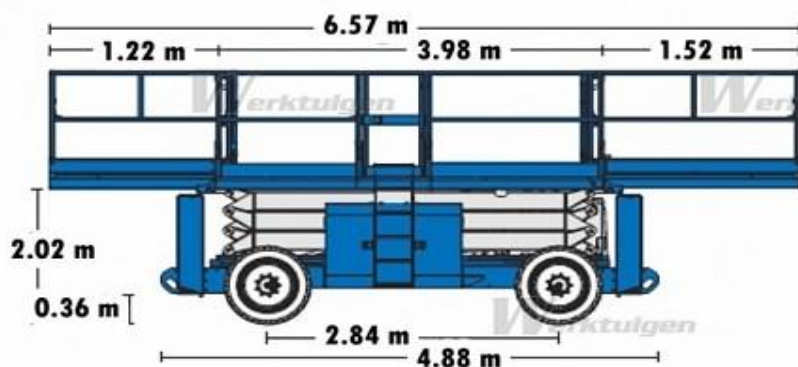

Genie GS-5390RT