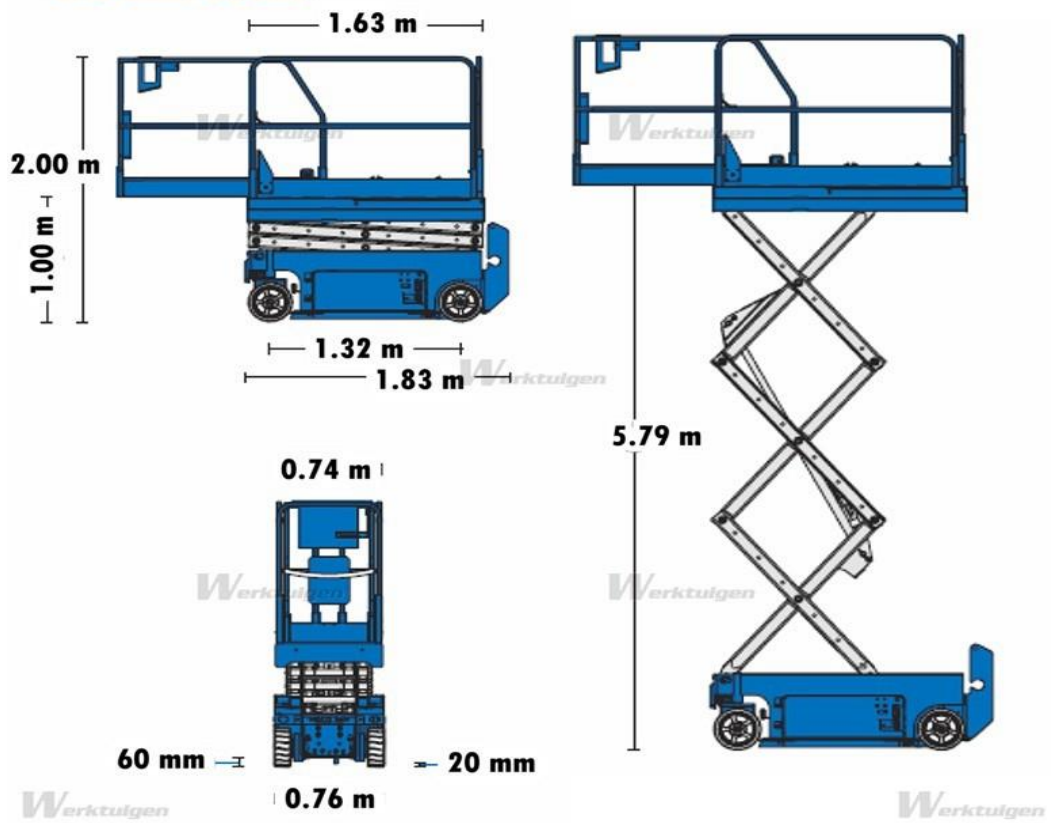

Genie GS-1930

Werktuigen