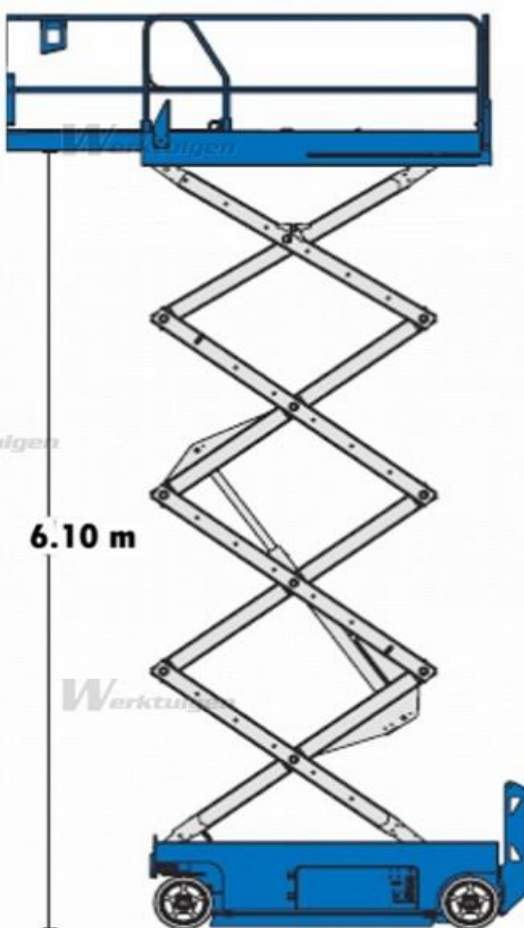

Genie GS-2032

Werktuigen

Werktuigen

Werktuigen