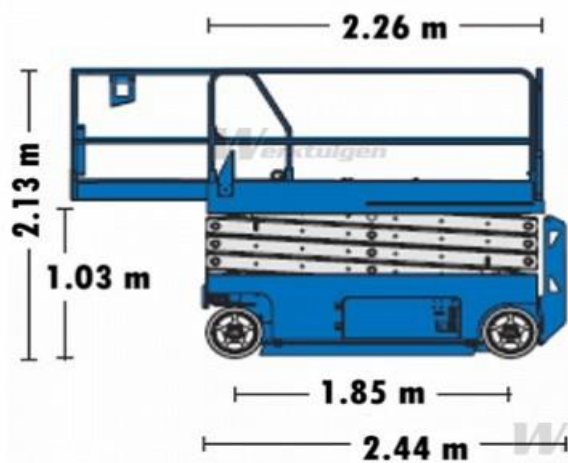

Genie GS-2032

Werktuigen

Werktuigen

Werktuigen